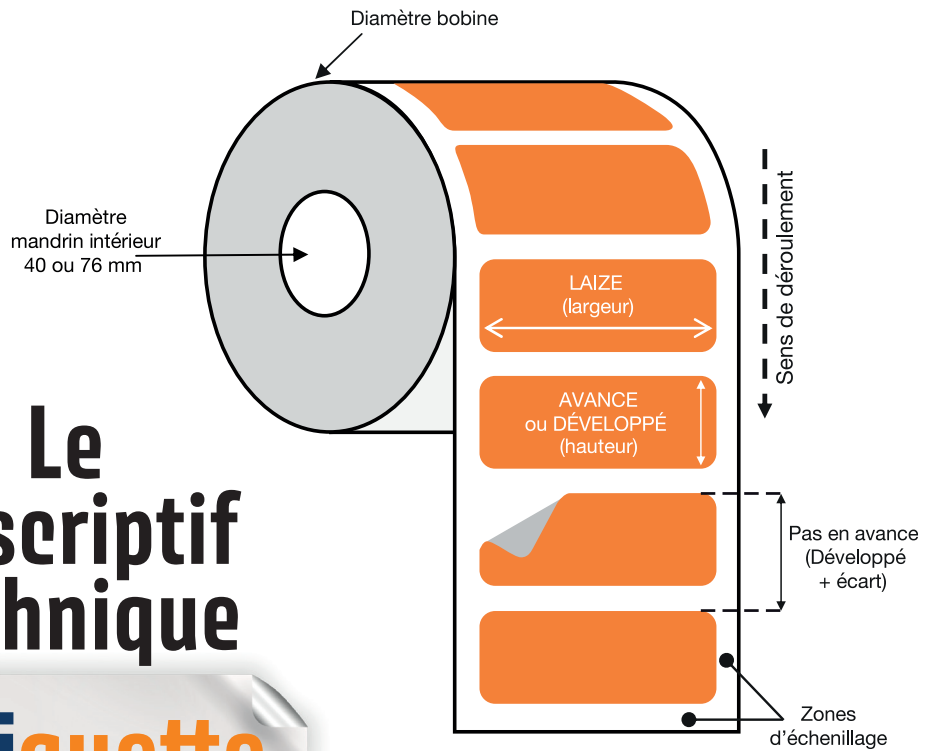

Le descriptif technique de l'étiquette

FORMAT DE L'ÉTIQUETTE Laize x Avance (en mm)

SCHÉMAS D'ENROULEMENT DES BOBINES

ENROULEMENT INTÉRIEUR

SENS 1
Tête à droite

SENS 2
Tête à gauche

SENS 3
Pied avant

SENS 4
Tête avant

ENROULEMENT EXTÉRIEUR

SENS 5
Tête à droite

SENS 6
Tête à gauche

SENS 7
Pied avant

SENS 8
Tête avant